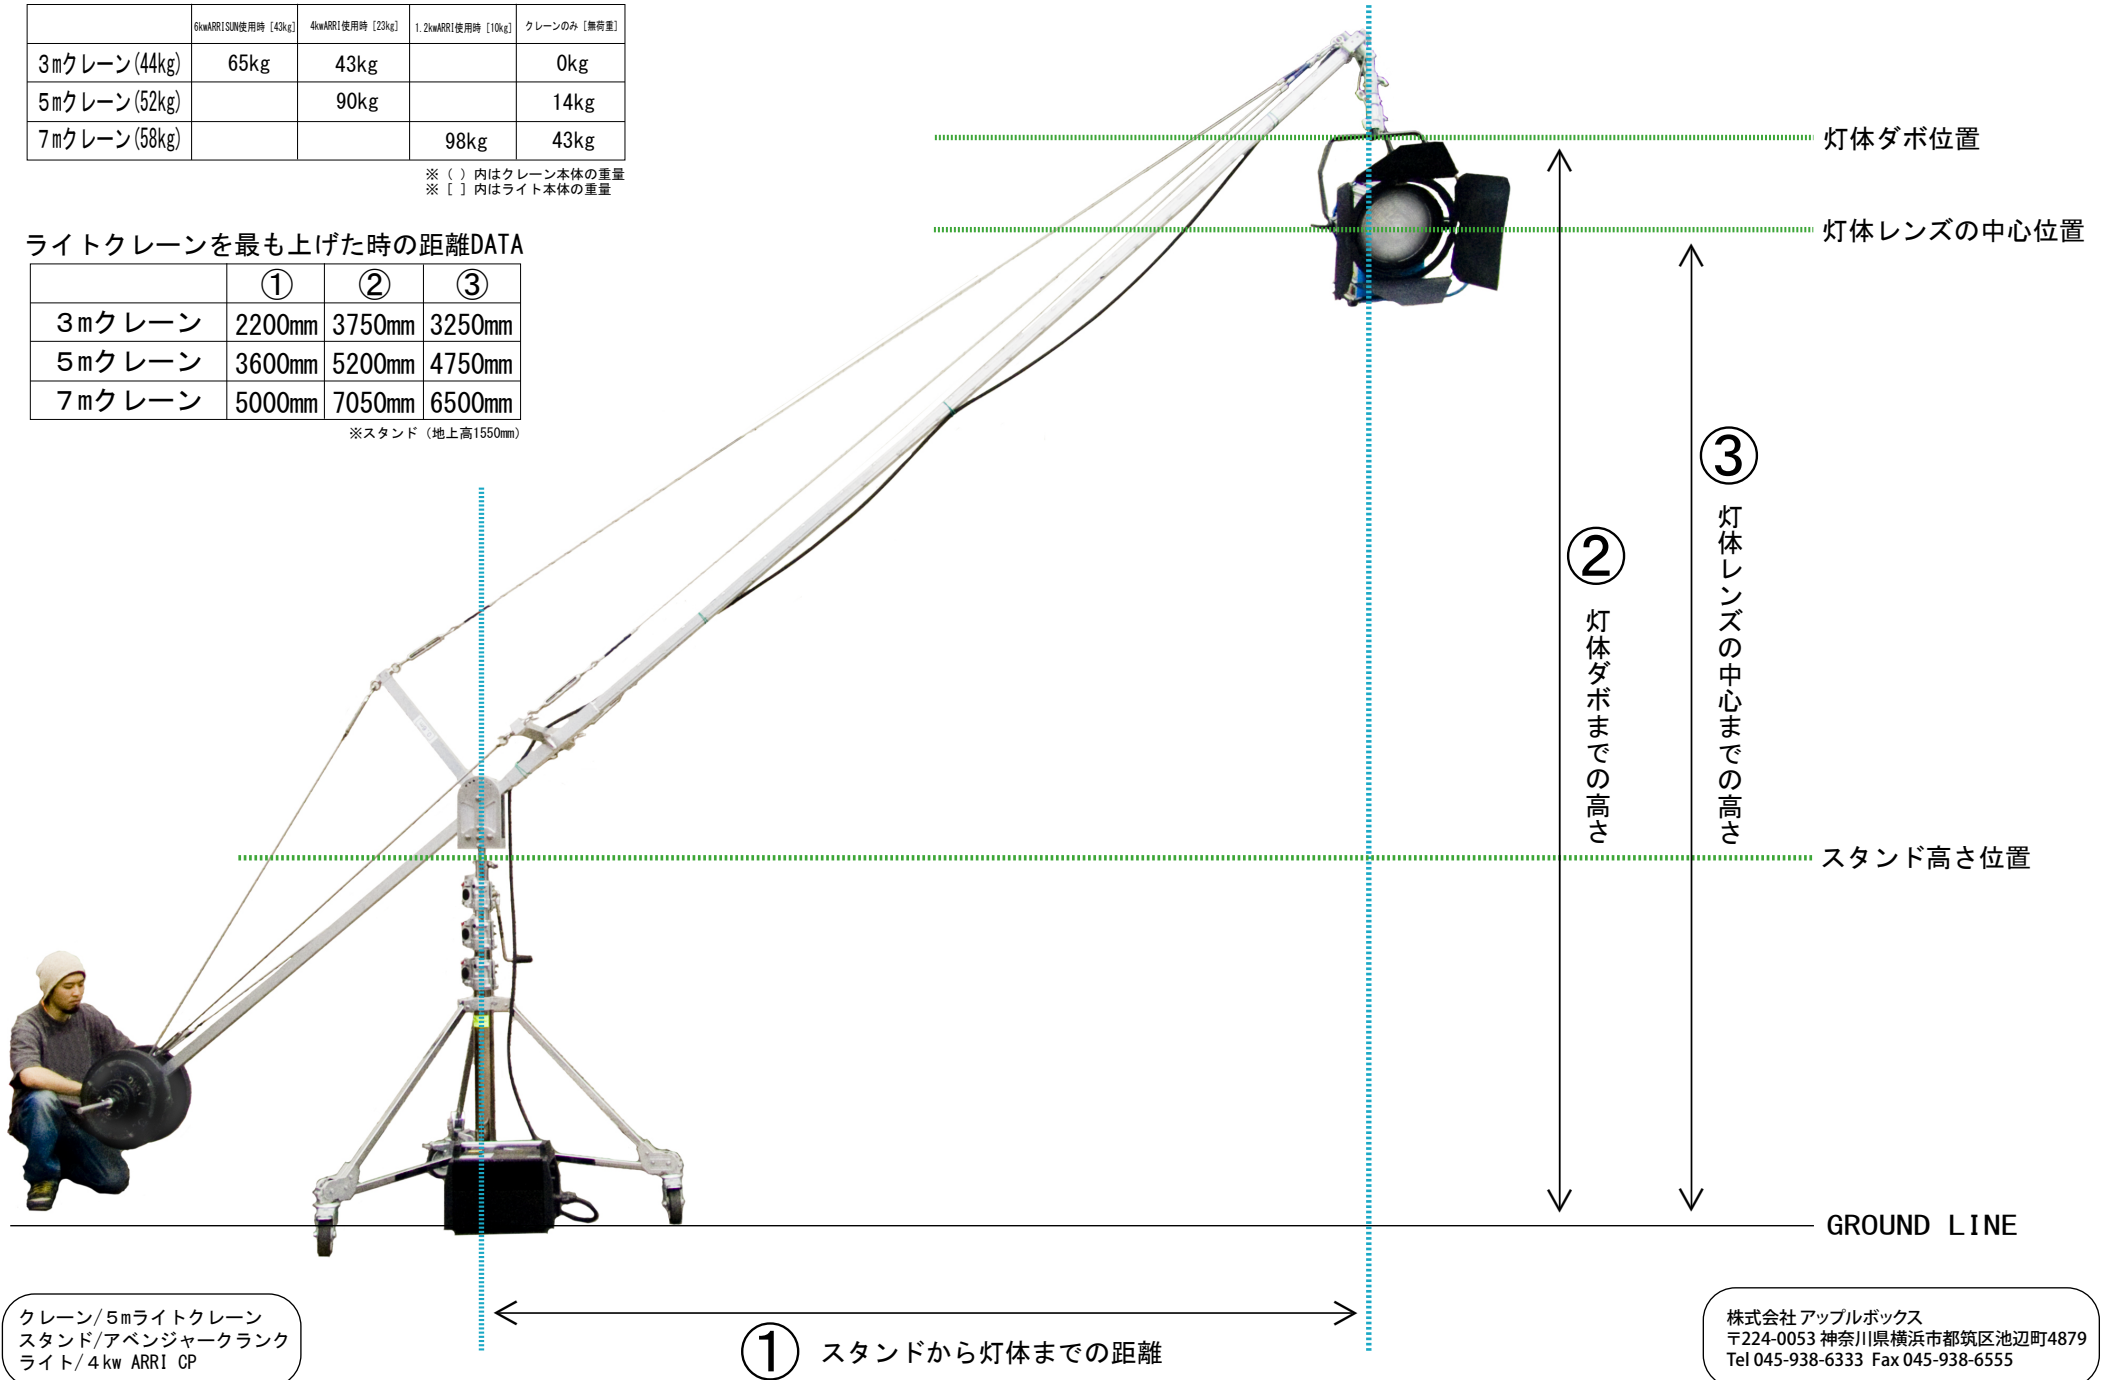

ウェイトDATA

	6kwARRI SUN使用時 [43kg]	4kwARRI使用時 [23kg]	1.2kwARRI使用時 [10kg]	クレーンのみ [無荷重]
3mクレーン(44kg)	65kg	43kg		0kg
5mクレーン(52kg)		90kg		14kg
7mクレーン(58kg)			98kg	43kg

※ () 内はクレーン本体の重量
 ※ [] 内はライト本体の重量

ライトクレーンを最も上げた時の距離DATA

	①	②	③
3mクレーン	2200mm	3750mm	3250mm
5mクレーン	3600mm	5200mm	4750mm
7mクレーン	5000mm	7050mm	6500mm

※スタンド (地上高1550mm)

クレーン/5mライトクレーン
 スタンド/アベンジャークランク
 ライト/4kw ARRI CP

① スタンドから灯体までの距離

株式会社アップルボックス
 〒224-0053 神奈川県横浜市都筑区池辺町4879
 Tel 045-938-6333 Fax 045-938-6555